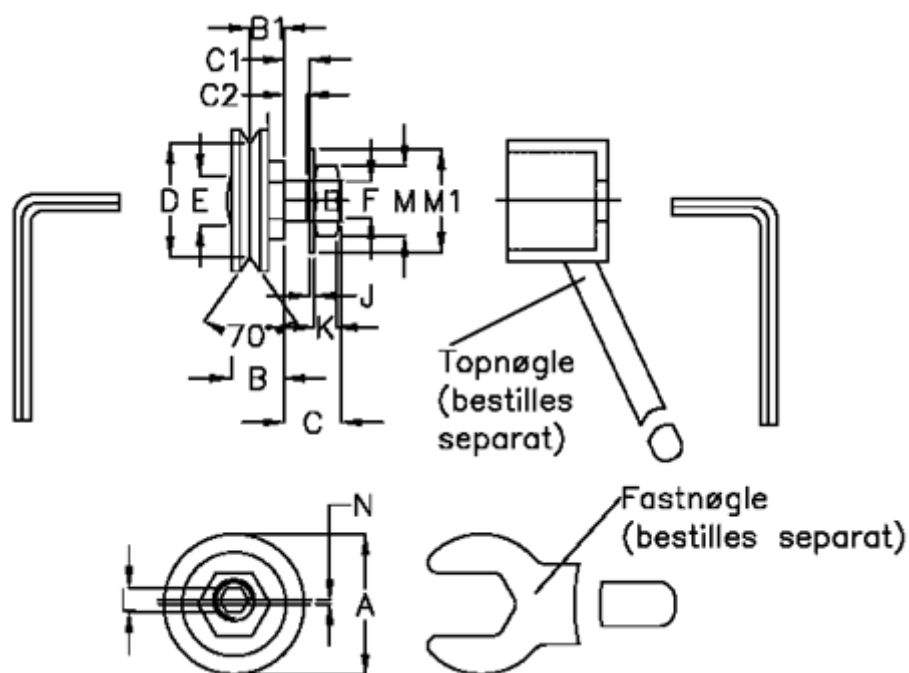

Varenummer: 0571509360
 Beskrivelse: Hepco GV3 leje GSJ 360 E
 Slimline m. kort aksel

Mål

a = 36.0	F = M10 x 1,25
B = 14.0	J = 1.25
B1 = 8.3	K = 6.0
C = 13.8	L = 4.0
C1 = 6.6	M = 17
C2 = 5.2	M1 = 21
D = 27.57	N = 1.00
E = 12.0	vægt kg/1000 = 0.065